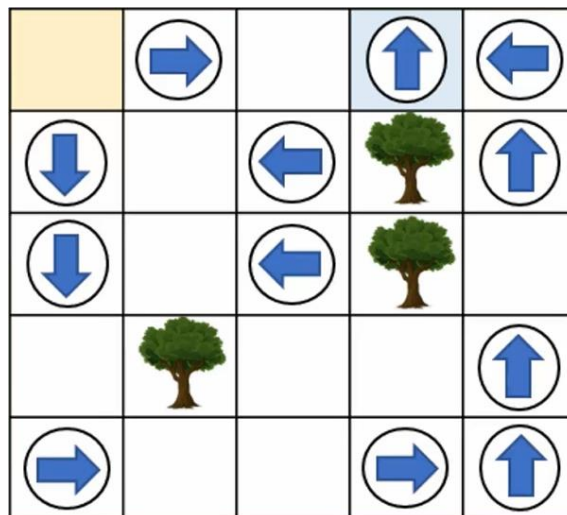

Bonus

Aventure 1 : Le trajet dans la forêt

2^e cycle

Objectif : Parcourir toutes les cases de la forêt !

Vous avez maintenant le droit de changer la **direction d'une flèche déjà placée**. Votre objectif est maintenant de parcourir toute les cases de la forêt. Quelle flèche changerez-vous de direction ?

Envoyez-nous une photo du résultat.